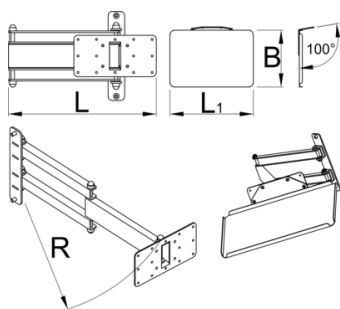

# Uchwyt do laptopa ze składanym ramieniem do 990

h.F990LAP

## Cechy produktu

- Składany uchwyt na laptopa mocuje się do wspornika stołu roboczego Unior i zapewnia optymalne umieszczenie laptopa. Konfiguracja sprawi, że praca będzie bardziej komfortowa i wydajna, ponieważ komputer będzie tam, gdzie go potrzebujesz. Tacka jest wystarczająco duża, aby pomieścić laptopy o rozmiarze do 15" i może obracać się o 90 stopni w lewo lub w prawo. Składane ramię ma długość 500 mm i pozwala zbliżyć laptopa do siebie lub przenieść go poza obszar roboczy, gdy nie jest używany.

520

5800

\* Przedstawiony wygląd produktu jest orientacyjny. Wszystkie wymiary są w mm, podana waga w gramach