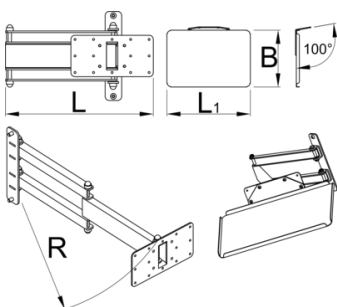

# Uchwyt do laptopa ze składanym ramieniem do 990

h.F990LAP

## Cechy produktu

- Składany uchwyt na laptopa mocuje się do wspornika stołu roboczego Unior i zapewnia optymalne umieszczenie laptopa. Konfiguracja sprawi, że praca będzie bardziej komfortowa i wydajna, ponieważ komputer będzie tam, gdzie go potrzebujesz. Tacka jest wystarczająco duża, aby pomieścić laptopy o rozmiarze do 15" i może obracać się o 90 stopni w lewo lub w prawo. Składane ramię ma długość 500 mm i pozwala zbliżyć laptopa do siebie lub przenieść go poza obszar roboczy, gdy nie jest używany.

520

5800

\* Przedstawiony wygląd produktu jest orientacyjny. Wszystkie wymiary są w mm, podana waga w gramach