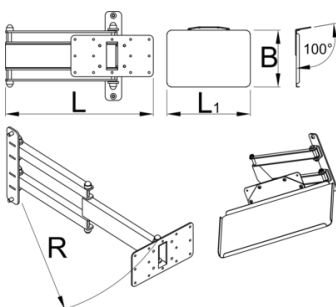

Laptohouder met inklapbare arm voor 990

h.F990LAP

Profielen

Product attributen

- Foldable laptop holder mounts to the Unior work bench support and provides optimal placement for laptop. The setup will make work more comfortable and productive as the computer will be right where you need it. Tray is large enough to support laptops up to the size 15" and can rotate for 90 degrees left or right. Foldable arm is 500 mm long and allows to pull the laptop closer to you, or move it out of work area when not in use.

L

L1

B

R

625955

360.5

400

270

520

5800

* Afbeeldingen van producten zijn symbolisch. Alle afmetingen zijn in mm en gewicht in gram. Alle vermelde afmetingen kunnen variëren in tolerantie.

Gebruik (Afbeeldingen)