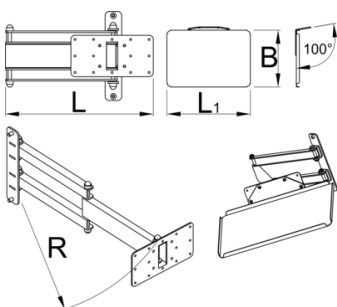

Laptohouder met inklapbare arm voor 990

h.F990LAP

Profielen

Product attributen

- Foldable laptop holder mounts to the Unior work bench support and provides optimal placement for laptop. The setup will make work more comfortable and productive as the computer will be right where you need it. Tray is large enough to support laptops up to the size 15" and can rotate for 90 degrees left or right. Foldable arm is 500 mm long and allows to pull the laptop closer to you, or move it out of work area when not in use.

L

L1

B

R

625955

360.5

400

270

520

5800

* Afbeeldingen van producten zijn symbolisch. Alle afmetingen zijn in mm en gewicht in gram. Alle vermelde afmetingen kunnen variëren in tolerantie.

Gebruik (Afbeeldingen)