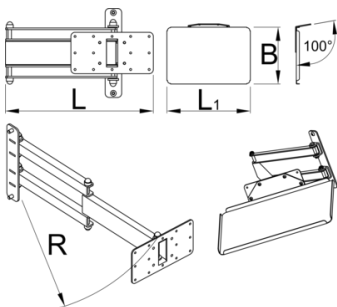

# 990용 접이식 암이 있는 랩탑 홀더

h.F990LAP

## 제품 특징

- 접이식 랩탑 홀더는 유니어 워크벤치 지지대에 장착되어 랩탑을 위한 최적의 위치를 제공합니다. 원하는 위치에 컴퓨터를 위치시킬 수 있어 작업을 보다 편안하고 생산적으로 수행할 수 있습니다. 트레이는 최대 15" 크기의 랩탑을 수용할 수 있을 만큼 충분히 크며 왼쪽 또는 오른쪽으로 90도 회전할 수 있습니다. 접이식 암은 길이가 500mm이며 사용하지 않을 때는 랩탑을 더 가까이 당기거나 작업 영역 밖으로 이동할 수 있습니다.

520

5800

\* Images of products are symbolic. All dimensions are in mm, and weight in grams. All listed dimensions may vary in tolerance.