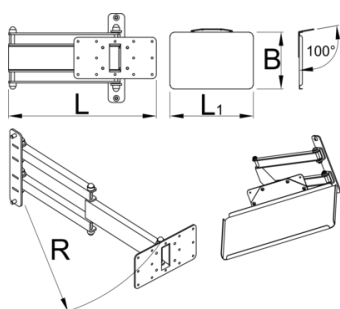

Porta laptop con braccio pieghevole per 990

h.F990LAP

Profili

Attributi del prodotto

- Il porta-computer pieghevole si monta sul supporto del banco da lavoro Unior e assicura un posizionamento ottimale. Permette di lavorare in modo più comodo e produttivo; il computer si trova esattamente dove serve. Il vassoio è abbastanza grande per accogliere computer fino a 15" e può ruotare di 90 gradi a sinistra o a destra. Il braccio pieghevole è lungo 500 mm e permette di avvicinare a sé il computer, o di allontanarlo dall'area di lavoro quando non è in uso.

L

L1

B

R

625955

360.5

400

270

520

5800

* Le immagini dei prodotti sono puramente simboliche. Tutte le dimensioni sono in mm, peso in grammi.

Utilizzo (pictures)