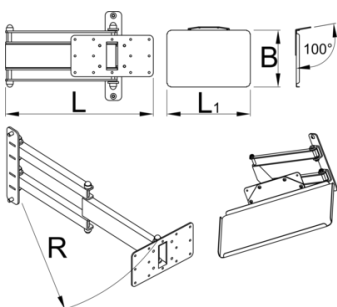

Porta laptop con braccio pieghevole per 990

h.F990LAP

Profili

Attributi del prodotto

- Il porta-computer pieghevole si monta sul supporto del banco da lavoro Unior e assicura un posizionamento ottimale. Permette di lavorare in modo più comodo e produttivo; il computer si trova esattamente dove serve. Il vassoio è abbastanza grande per accogliere computer fino a 15" e può ruotare di 90 gradi a sinistra o a destra. Il braccio pieghevole è lungo 500 mm e permette di avvicinare a sé il computer, o di allontanarlo dall'area di lavoro quando non è in uso.

L

L1

B

R

625955

360.5

400

270

520

5800

* Le immagini dei prodotti sono puramente simboliche. Tutte le dimensioni sono in mm, peso in grammi.

Utilizzo (pictures)