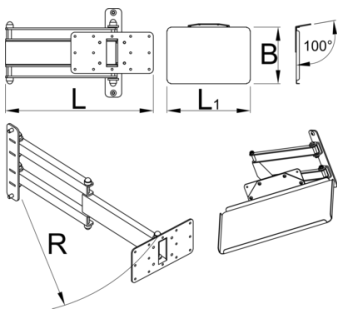

Soporte para ordenador portátil con brazo plegable para 990

h.F990LAP

Perfiles

Características del producto

- El soporte plegable para el portátil se monta en el soporte del banco de trabajo Unior y proporciona una ubicación óptima para el portátil. El montaje hará que el trabajo sea más cómodo y productivo, ya que el ordenador estará justo donde lo necesita. La bandeja es lo suficientemente grande como para soportar portátiles de hasta 15" y puede girar 90 grados a la izquierda o a la derecha. El brazo plegable tiene una longitud de 500 mm y permite acercar el portátil a usted, o moverlo fuera del área de trabajo cuando no está en uso.

	L	L1	B	R	
625955	360.5	400	270	520	5800

* Las imágenes de los productos son simbólicas. Todas las dimensiones son en mm, peso en gramos.

Empleo (imágenes)