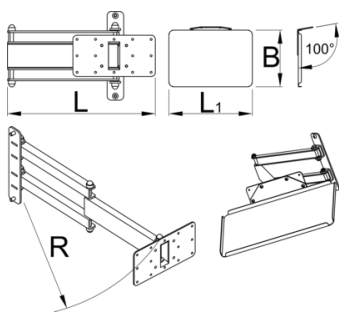

Soporte para ordenador portátil con brazo plegable para 990

h.F990LAP

Perfiles

Características del producto

- El soporte plegable para el portátil se monta en el soporte del banco de trabajo Unior y proporciona una ubicación óptima para el portátil. El montaje hará que el trabajo sea más cómodo y productivo, ya que el ordenador estará justo donde lo necesita. La bandeja es lo suficientemente grande como para soportar portátiles de hasta 15" y puede girar 90 grados a la izquierda o a la derecha. El brazo plegable tiene una longitud de 500 mm y permite acercar el portátil a usted, o moverlo fuera del área de trabajo cuando no está en uso.

	L	L1	B	R	
625955	360.5	400	270	520	5800

* Las imágenes de los productos son simbólicas. Todas las dimensiones son en mm, peso en gramos.

Empleo (imágenes)