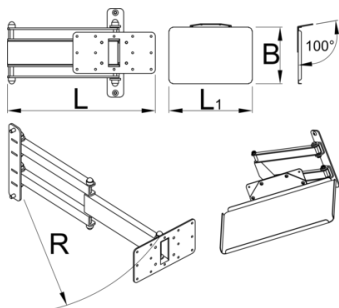

Поставка за лаптоп , със сгъваемо рамо , арт. за 990

h.F990LAP

Профили

Параметри на продукта

- Сгъваемият държач за лаптоп се монтира към опората на работната маса Unior и осигурява оптимално разположение на лаптопа. Настройката ще направи работата по-удобна и продуктивна, тъй като компютърът ще бъде точно там, където имате нужда. Тавата е достатъчно голяма, за да поддържа лаптопи до размер 15" и може да се върти на 90 градуса наляво или надясно. Сгъваемото рамо е с дължина 500 мм и позволява да придърпате лаптопа по-близо до вас или да го преместите извън работната зона, когато не се използва.

L

L1

B

R

625955

360.5

400

270

520

5800

* Снимките на продуктите са символични. Всички размери са в мм., теглото е в грамове .

Употреба (снимки)