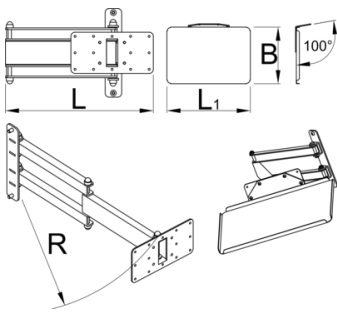

Laptohouder met opklapbare arm voor 990

h.F990LAP

Profielen

Product attributen

- De opvouwbare laptohouder wordt bevestigd aan de Unior werkbanksteun en biedt een optimale plaatsing voor de laptop. De opstelling maakt het werk comfortabeler en productiever omdat de computer precies daar staat waar u hem nodig hebt. De lade is groot genoeg voor laptops tot 15" en kan 90 graden naar links of rechts worden gedraaid. De inklapbare arm is 500 mm lang en maakt het mogelijk de laptop dichterbij u toe te trekken of buiten het werkgebied te plaatsen wanneer deze niet wordt gebruikt.

	L	L1	B	R	
625955	360.5	400	270	520	5800

* Afbeeldingen van producten zijn symbolisch. Alle afmetingen zijn in mm, en het gewicht in grammen. Alle vermelde afmetingen kunnen variëren in tolerantie.

Gebruik (Afbeeldingen)