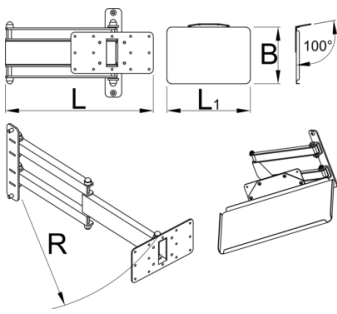

# Laptohouder met opklapbare arm voor 990

h.F990LAP

## Product attributen

- De opvouwbare laptohouder wordt bevestigd aan de Unior werkbanksteun en biedt een optimale plaatsing voor de laptop. De opstelling maakt het werk comfortabeler en productiever omdat de computer precies daar staat waar u hem nodig hebt. De lade is groot genoeg voor laptops tot 15" en kan 90 graden naar links of rechts worden gedraaid. De inklapbare arm is 500 mm lang en maakt het mogelijk de laptop dichterbij u toe te trekken of buiten het werkgebied te plaatsen wanneer deze niet wordt gebruikt.

	L	L1	B	R	
625955	360.5	400	270	520	5800

\* Afbeeldingen van producten zijn symbolisch. Alle afmetingen zijn in mm, en het gewicht in grammen. Alle vermelde afmetingen kunnen variëren in tolerantie.