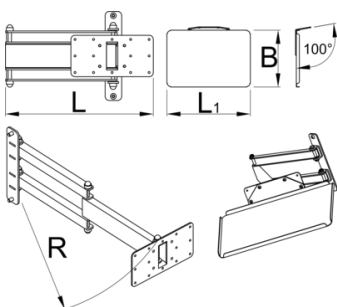

Mbajtëse laptopi me krah të palosshëm për 990

h.F990LAP

Profiles

Product features

- Nyja e bartesit te laptopit vendoset lehtësisht në shtyllën e standës elektrike, dhe për përdorim optimal të vetë laptopit, i cili është kështu në dorë gjatë punës dhe nuk ka nevojë të përdoret në një pjesë tjetër të punishtes. Është i përshtatshëm për laptopë me përmasa deri në 15" dhe mund të rrotullohet 90° majtas dhe djathtas. Krah i palosshëm është 500 mm i gjatë dhe ju lejon të tërhiqni laptopin mbi biçikletë ose jashtë pamjes kur nuk keni nevojë për të.

L

L1

B

R

625955

360.5

400

270

520

5800

* Imazhet e produkteve janë simbolike. Të gjitha dimensionet janë në mm, pesha në gram. Të gjitha dimensionet e listuara mund të ndryshojnë në tolerancë.

Usage (pictures)