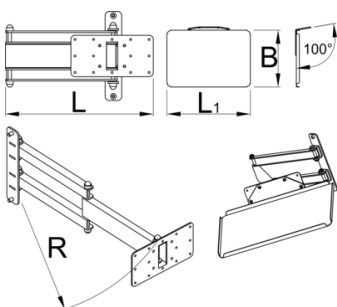

# Mbajtëse laptopi me krah të palosshëm për 990

h.F990LAP

## Product features

- Nyja e bartesit te laptopit vendoset lehtësisht në shtyllën e standës elektrike, dhe për përdorim optimal të vetë laptopit, i cili është kështu në dorë gjatë punës dhe nuk ka nevojë të përdoret në një pjesë tjetër të punishtes. Është i përshtatshëm për laptopë me përmasa deri në 15" dhe mund të rrotullohet 90° majtas dhe djathtas. Krahu i palosshëm është 500 mm i gjatë dhe ju lejon të tërhiqni laptopin mbi biçikletë ose jashtë pamjes kur nuk keni nevojë për të.

520

5800

\* Imazhet e produkteve janë simbolike. Të gjitha dimensionet janë në mm, pesha në gram. Të gjitha dimensionet e listuara mund të ndryshojnë në tolerancë.