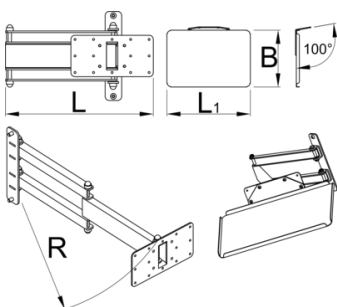

Mbajtëse laptopi me krah të palosshëm për 990

h.F990LAP

Profiles

Product features

- Nyja e bartesit te laptopit vendoset lehtësisht në shtyllën e standës elektrike, dhe për përdorim optimal të vetë laptopit, i cili është kështu në dorë gjatë punës dhe nuk ka nevojë të përdoret në një pjesë tjetër të punishtes. Është i përshtatshëm për laptopë me përmasa deri në 15" dhe mund të rrotullohet 90° majtas dhe djathtas. Krahu i palosshëm është 500 mm i gjatë dhe ju lejon të tërhiqni laptopin mbi biçikletë ose jashtë pamjes kur nuk keni nevojë për të.

L

L1

B

R

625955

360.5

400

270

520

5800

* Imazhet e produkteve janë simbolike. Të gjitha dimensionet janë në mm, pesha në gram. Të gjitha dimensionet e listuara mund të ndryshojnë në tolerancë.

Usage (pictures)