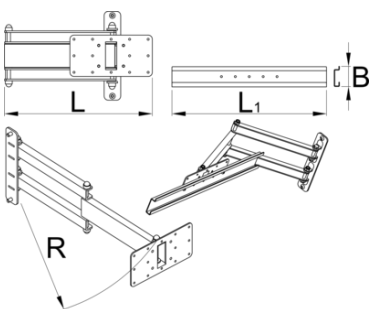

# Организатор за мали делови со рака што се преклопува за 990

h.F990PB

## Product features

Организаторот за мали делови што се преклопуваат се монтира на поддршката за работната клупа Unior и обезбедува оптимално поставување за него. Поставувањето ќе м

- Пластичните кутии не се вклучени во организаторот и се продаваат одделно.

625954

360.5

500

65

520

3900

\* Сликите на производите се симболични. Сите димензии се во мм, тежината е во грамови. Сите наведени димензии може да се разликуваат во ниво на толеранција