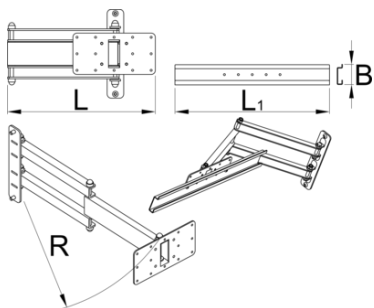

Профили

Параметри на продукта

Сгъваемият органайзер за малки части се монтира към опората на работната маса Unior и осигурява оптимално разположение за нея. Настройката ще направи работата по-удобна и продуктивна, тъй като по-малките части ще бъдат точно там, където имате нужда. Органайзерът за части може да се върти на 90° наляво или надясно, сгъваемото рамо е с дължина 500 mm и позволява издърпването му или сгъване извън работната зона, когато не се използва. Той е съвместим с всички размери пластмасови кутии в нашата гама.

- Пластмасовите кутии не са включени в органайзера и се продават отделно.