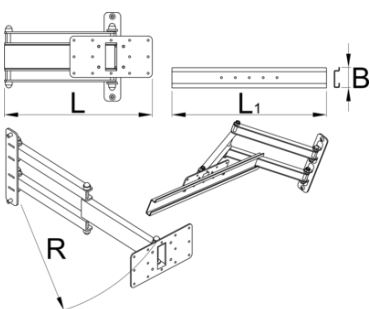

Profiles

Product features

Nyja (e palosshme) e bartesit për pjesët e vogla vendoset lehtësisht në shtyllën e standës elektrike dhe për përdorimin optimal të vetë atyre pjesëve, të cilat janë kështu në dorë gjatë punës dhe nuk ka nevojë t'i kërkonti në një pjesë tjetër e punëtorisë. Mund të rrotullohet 90° majtas dhe djathtas. Krahu i palosshëm është 500 mm i gjatë dhe ju lejon të tërhiqni lidhësin mbi biçikletë ose jashtë pamjes kur nuk keni nevojë për të. Është i pajtueshëm me të gjitha kutitë plastike nga sfera e UNIOR.

- Kutitë plastike porositen veçmas.