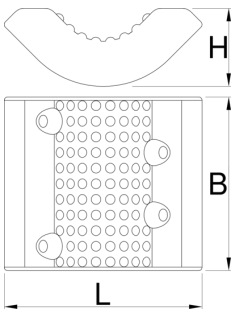

Izmenljive gumene obloge za šapu, oble, 2 komada u setu

1693.17

Opis proizvoda

- Set od dve izmenjive gumene obloge za Master Shop servisnu šapu 1693.1M.

626337

L

50

B

57.2

H

22.5

70

* Fotografije proizvoda su simbolične. Sve dimenzije su u mm, a težina u gramima. Sve navedene dimenzije mogu odstupati u granicama tolerancija.

Upotreba (slike)