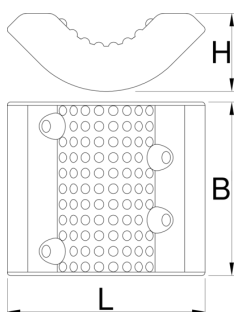

Izmenljive gumene obloge za šapu, oble, 2 komada u setu

1693.17

Opis proizvoda

- Set od dve izmenjive gumene obloge za Master Shop servisnu šapu 1693.1M.

626337

L

50

B

57.2

H

22.5

70

* Fotografije proizvoda su simbolične. Sve dimenzije su u mm, a težina u gramima. Sve navedene dimenzije mogu odstupati u granicama tolerancija.

Upotreba (slike)