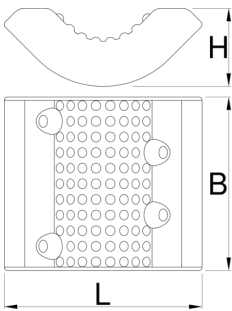

Replaceable rubber covers for clamp, round, 2 pcs set

1693.17

Caracteristicile produsului

- Set of two replacement rubber covers for Master shop repair clamp 1693.1M.

|  | L | B | H |  |
|--|----|------|------|---|
| 626337 | 50 | 57.2 | 22.5 | 70 |

* Imaginea produsului este simbolica. Toate dimensiunile sunt exprimate în mm, greutatea în grame.

0 (pictures)