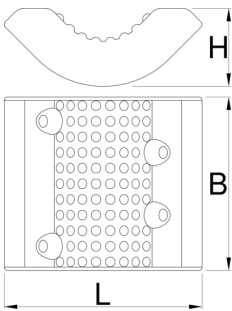

Replaceable rubber covers for clamp, round, 2 pcs set

1693.17

Product attributen

- Set of two replacement rubber covers for Master shop repair clamp 1693.1M.

|  | L | B | H |  |
|--|----|------|------|---|
| 626337 | 50 | 57.2 | 22.5 | 70 |

* Afbeeldingen van producten zijn symbolisch. Alle afmetingen zijn in mm en gewicht in gram. Alle vermelde afmetingen kunnen variëren in tolerantie.

Gebruik (Afbeeldingen)