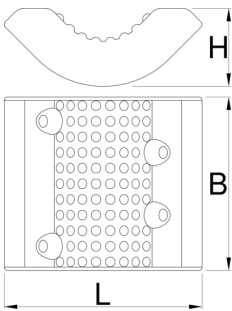

Replaceable rubber covers for clamp, round, 2 pcs set

1693.17

Product attributen

- Set of two replacement rubber covers for Master shop repair clamp 1693.1M.

	L	B	H	
626337	50	57.2	22.5	70

* Afbeeldingen van producten zijn symbolisch. Alle afmetingen zijn in mm en gewicht in gram. Alle vermelde afmetingen kunnen variëren in tolerantie.

Gebruik (Afbeeldingen)