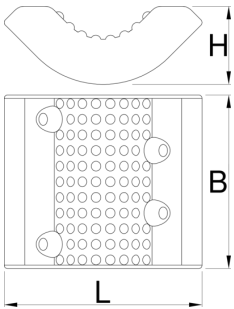

# 클램프용 교체 가능한 고무 커버, 원형, 2개 세트

1693.17

## 제품 특징

- 마스터 샵 리페어 클램프 1693.1M용 교체용 고무 커버 2개 세트

Barcode	L	B	H	Weight
626337	50	57.2	22.5	70

\* Images of products are symbolic. All dimensions are in mm, and weight in grams. All listed dimensions may vary in tolerance.

## 사용법 (사진)