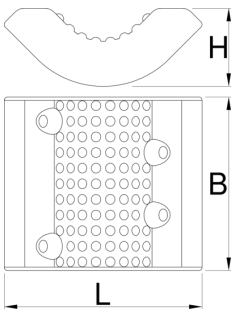

클램프용 교체 가능한 고무 커버, 원형, 2개 세트

1693.17

제품 특징

- 마스터 샵 리페어 클램프 1693.1M용 교체용 고무 커버 2개 세트

Barcode	L	B	H	Weight
626337	50	57.2	22.5	70

* Images of products are symbolic. All dimensions are in mm, and weight is in grams. All listed dimensions may vary in tolerance.

사용법 (사진)