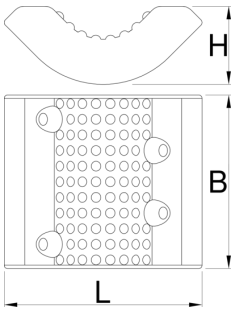

클램프용 교체 가능한 고무 커버, 원형, 2개 세트

1693.17

제품 특징

- 마스터 샵 리페어 클램프 1693.1M용 교체용 고무 커버 2개 세트

Barcode	L	B	H	Weight
626337	50	57.2	22.5	70

* Images of products are symbolic. All dimensions are in mm, and weight in grams. All listed dimensions may vary in tolerance.

사용법 (사진)