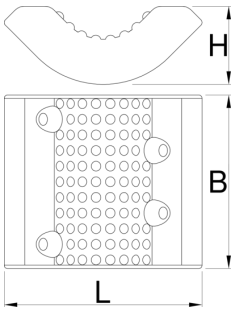

클램프용 교체 가능한 고무 커버, 원형, 2개 세트

1693.17

제품 특징

- 마스터 샵 리페어 클램프 1693.1M용 교체용 고무 커버 2개 세트

| Barcode | L | B | H | Weight |
|---------|----|------|------|--------|
| 626337 | 50 | 57.2 | 22.5 | 70 |

* Images of products are symbolic. All dimensions are in mm, and weight in grams. All listed dimensions may vary in tolerance.

사용법 (사진)