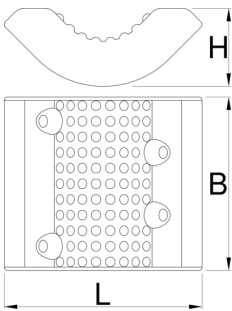

Coperture di gomma sostituibili per ganascia, arrotondate, set 2 pezzi

1693.17

Attributi del prodotto

- Set di due coperture di gomma sostitutive per ganascia Master shop 1693.1M.

	L	B	H	
626337	50	57.2	22.5	70

* Le immagini dei prodotti sono puramente simboliche. Tutte le dimensioni sono in mm, peso in grammi.

Utilizzo (pictures)