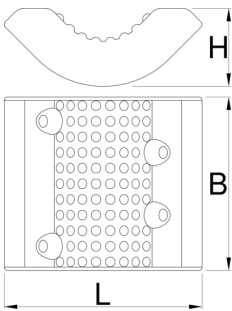

# Coperture di gomma sostituibili per ganascia, arrotondate, set 2 pezzi

1693.17

## Attributi del prodotto

- Set di due coperture di gomma sostitutive per ganascia Master shop 1693.1M.

	L	B	H	
626337	50	57.2	22.5	70

\* Le immagini dei prodotti sono puramente simboliche. Tutte le dimensioni sono in mm, peso in grammi.