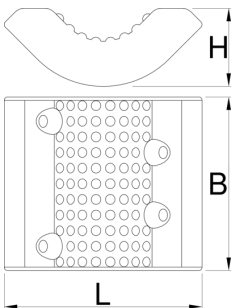

Couvercles en caoutchouc remplaçables pour pince, rond, jeu de 2 pièces

1693.17

Description produit

- Jeu de deux caches en caoutchouc de rechange pour pince de réparation Master 1693.1M.

	L	B	H	
626337	50	57.2	22.5	70

* Les images des produits ne sont pas contractuelles. Toutes les dimensions sont en mm, les poids en grammes.

Utilisation (pictures)