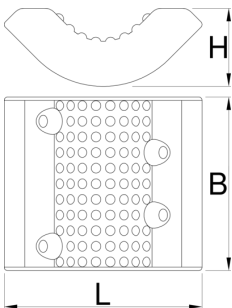

Couvercles en caoutchouc remplaçables pour pince, rond, jeu de 2 pièces

1693.17

Description produit

- Jeu de deux caches en caoutchouc de rechange pour pince de réparation Master 1693.1M.

|  | L | B | H |  |
|--|----|------|------|---|
| 626337 | 50 | 57.2 | 22.5 | 70 |

* Les images des produits ne sont pas contractuelles. Toutes les dimensions sont en mm, les poids en grammes.

Utilisation (pictures)