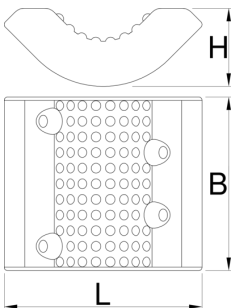

# Couvercles en caoutchouc remplaçables pour pince, rond, jeu de 2 pièces

1693.17

## Description produit

- Jeu de deux caches en caoutchouc de rechange pour pince de réparation Master 1693.1M.

	L	B	H	
626337	50	57.2	22.5	70

\* Les images des produits ne sont pas contractuelles. Toutes les dimensions sont en mm, les poids en grammes.

## Utilisation (pictures)