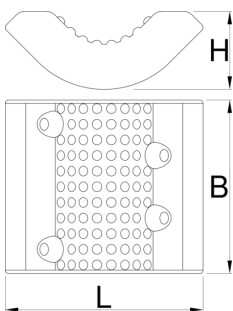

Cubiertas de goma reemplazables para la abrazadera, redondas, juego de 2 piezas.

1693.17

Características del producto

- Juego de dos cubiertas de goma de repuesto para la pinza de reparación del taller Master 1693.1M.

626337

L

50

B

57.2

H

22.5

70

* Las imágenes de los productos son simbólicas. Todas las dimensiones son en mm, peso en gramos.

Empleo (imágenes)