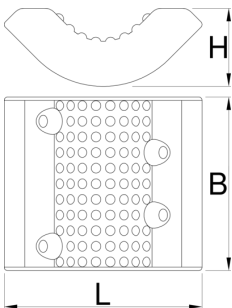

Cubiertas de goma reemplazables para la abrazadera, redondas, juego de 2 piezas.

1693.17

Características del producto

- Juego de dos cubiertas de goma de repuesto para la pinza de reparación del taller Master 1693.1M.

626337

L

50

B

57.2

H

22.5

70

* Las imágenes de los productos son simbólicas. Todas las dimensiones son en mm, peso en gramos.

Empleo (imágenes)