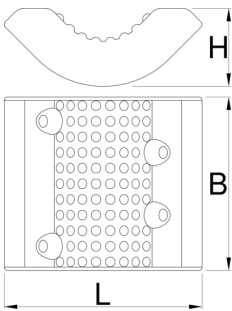

Сменяеми гумени капачки за скоба, кръгли, комплект 2 бр

1693.17

Параметри на продукта

- Комплект от две резервни гумени капачки за ремонтна скоба Master shop 1693.1M.

	L	B	H	
626337	50	57.2	22.5	70

* Снимките на продуктите са символични. Всички размери са в мм., теглото е в грамове .

Употреба (снимки)