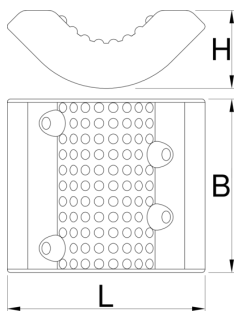

Сменяеми гумени капачки за скоба, кръгли, комплект 2 бр

1693.17

Параметри на продукта

- Комплект от две резервни гумени капачки за ремонтна скоба Master shop 1693.1M.

|  | L | B | H |  |
|--|----|------|------|---|
| 626337 | 50 | 57.2 | 22.5 | 70 |

* Снимките на продуктите са символични. Всички размери са в мм., теглото е в грамове .

Употреба (снимки)