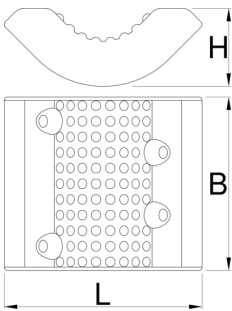

# Сменяеми гумени капачки за скоба, кръгли, комплект 2 бр

1693.17

## Параметри на продукта

- Комплект от две резервни гумени капачки за ремонтна скоба Master shop 1693.1M.

	L	B	H	
626337	50	57.2	22.5	70

\* Снимките на продуктите са символични. Всички размери са в мм., теглото е в грамове .