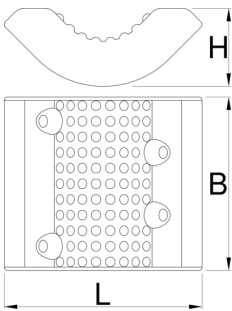

Сменяеми гумени капачки за скоба, кръгли, комплект 2 бр

1693.17

Параметри на продукта

- Комплект от две резервни гумени капачки за ремонтна скоба Master shop 1693.1M.

	L	B	H	
626337	50	57.2	22.5	70

* Снимките на продуктите са символични. Всички размери са в мм., теглото е в грамаве .

Употреба (снимки)