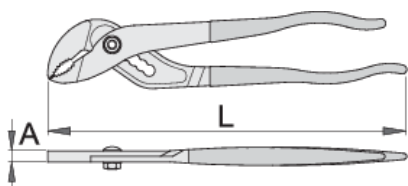

Klešče univerzalne

441/7PR

Profili

Atributi izdelka

- material: Premium krom vanadijevo jeklo
- kovane, v celoti poboljšane
- glava klešč fino brušena
- ergonomski ročaj
- ročaji izolirani s plastično maso
- v celoti izdelane v skladu s standardom ISO 8976

Prednosti:

- regulacija zeva - 6 stopenj
- enostaven členek

L

A

O_{max}

L

A

Omax

601464

240

8

35

337

* Slike proizvodov so simbolične. Vse dimenzije so v mm, masa v g. Vse navedene dimenzije lahko odstopajo v tolerančnih merah.