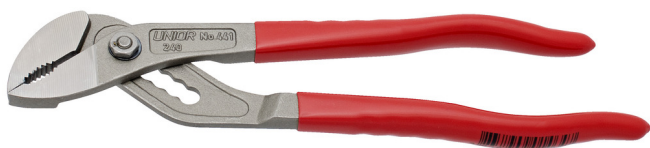

Klešče univerzalne

441/7PR

Profili

Atributi izdelka

- material: Premium krom vanadijevo jeklo
- kovane, v celoti poboljšane
- glava klešč fino brušena
- ergonomski ročaj
- ročaji izolirani s plastično maso
- v celoti izdelane v skladu s standardom ISO 8976

Prednosti:

- regulacija zeva - 6 stopenj
- enostaven členek

L

A

O_{max}

L

A

Omax