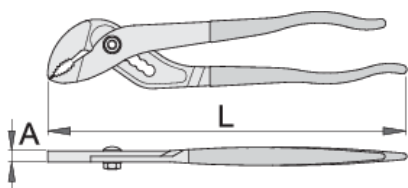

Klešče univerzalne

441/7PR

Profili

Atributi izdelka

- material: Premium krom vanadijevo jeklo
- kovane, v celoti poboljšane
- glava klešč fino brušena
- ergonomski ročaj
- ročaji izolirani s plastično maso
- v celoti izdelane v skladu s standardom ISO 8976

Prednosti:

- regulacija zeva - 6 stopenj
- enostaven členek

L

A

Omax

L

A

Omax

601464

240

8

35

337

* Slike proizvodov so simbolične. Vse dimenzije so v mm, masa v g. Vse navedene dimenzije lahko odstopajo v tolerančnih merah.