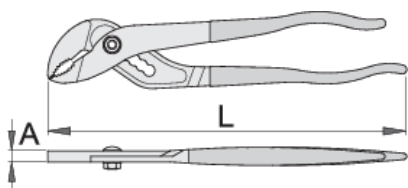

Klešče univerzalne

441/7PR

Profili

Atributi izdelka

- material: Premium krom vanadijevo jeklo
- kovane, v celoti poboljšane
- glava klešč fino brušena
- ergonomski ročaj
- ročaji izolirani s plastično maso
- v celoti izdelane v skladu s standardom ISO 8976

Prednosti:

- regulacija zeva - 6 stopenj
- enostaven členek

L

A

Omax

L

A

Omax

601464

240

8

35

337

* Slike proizvodov so simbolične. Vse dimenzije so v mm, teža v g. Vse navedene dimenzije lahko odstopajo v tolerančnih merah.