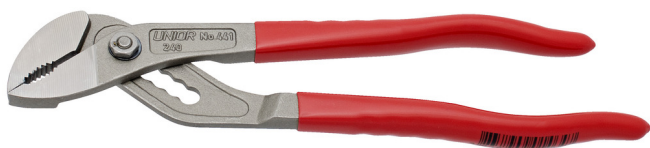

Klešče univerzalne

441/7PR

Profili

Atributi izdelka

- material: Premium krom vanadijevo jeklo
- kovane, v celoti poboljšane
- glava klešč fino brušena
- ergonomski ročaj
- ročaji izolirani s plastično maso
- v celoti izdelane v skladu s standardom ISO 8976

Prednosti:

- regulacija zeva - 6 stopenj
- enostaven členek

L

A

Omax

L

A

Omax