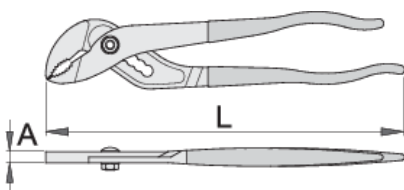

Клещи переставные с накладным шарниром

441/7PR

Профили

Описание товара

- материал: хромованадиевая сталь Premium
- кованые, целиком подвергнуты закалке и отпуску
- шлифованные губки
- эргономичная форма рукояток
- пластиковые рукоятки
- изготовлены в соответствии со стандартом ISO 8976

Преимущества:

- установка губок в 5-ти положениях раскрытия
- скользящее шарнирное соединение

L

A

Omax

601464

240

8

35

337

* Изображения продуктов носят демонстрационный характер. Все размеры указаны в миллиметрах, вес в граммах.