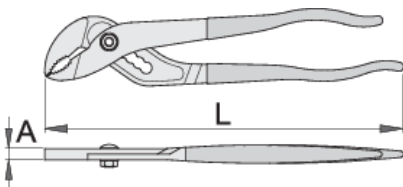

# Клещи переставные с накладным шарниром

441/7PR

## Профили

## Описание товара

- материал: хромованадиевая сталь Premium
- кованые, целиком подвергнуты закалке и отпуску
- шлифованные губки
- эргономичная форма рукояток
- пластиковые рукоятки
- изготовлены в соответствии со стандартом ISO 8976

## Преимущества:

- установка губок в 5-ти положениях раскрытия
- скользящее шарнирное соединение

L

A

Omax

601464

240

8