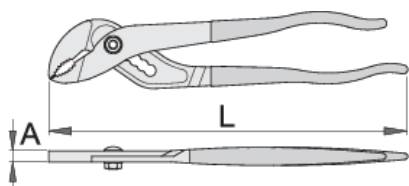

## Profile

## Caracteristicile produsului

- material:compozitie speciala pentru calire revenire
- tratat complet
- cap vopsit
- maner profilat ergonomic
- manere de plastic
- in conformitate cu standardul ISO 8976

## Avantaje:

- deschiderea falcii reglabila in 6 pozitii
- articulatie culisanta

L

A

Omax

L

A

Omax

601464

240

8

35

337

\* Imaginea produsului este simbolica. Toate dimensiunile sunt exprimate în mm, greutatea în grame.