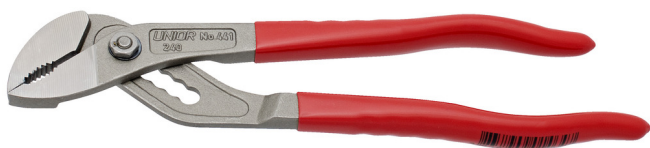

# Szczypce nastawne

441/7PR

## Profile

## Cechy produktu

- materiał: stal chromo- wanadowa premium
- kute, całkowicie utwardzane i odpuszczane
- wykończenie powierzchni głowicy : dokładne szlifowanie
- ergonomicznie ukształtowany uchwyt
- rękojeść powleczone plastikiem
- wykonana zgodnie z ISO 8976

## Zalety:

- szczęka regulowana w 6 pozycjach
- regulacja przesuwna

L

A

O<sub>max</sub>

L

A

Omax