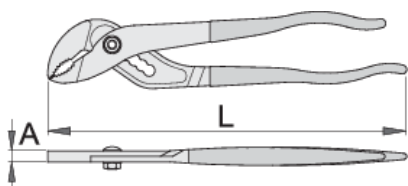

## Profile

## Cechy produktu

- materiał: stal chromo- wanadowa premium
- kute, całkowicie utwardzane i odpuszczane
- wykończenie powierzchni głowicy : dokładne szlifowanie
- ergonomicznie ukształtowany uchwyt
- rękojeść powleczone plastikiem
- wykonana zgodnie z ISO 8976

## Zalety:

- szczęka regulowana w 6 pozycjach
- regulacja przesuwna

L

A

O<sub>max</sub>

L

A

Omax

601464

240

8

35

337

\* Przedstawiony wygląd produktu jest orientacyjny. Wszystkie wymiary są w mm, podana waga w gramach