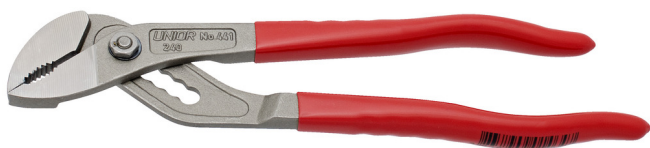

# Клешти папагалки

441/7PR

## Profiles

## Product features

- материјал: специјален хром ванадиум челик
- ковани, целосно појачани и калени
- фино брусени челюсти
- ергономски обликувани
- рачки обложени со пластика
- изработени по стандард ISO 8976

## Предности:

- отворот на челюстите подеслив во 6 позиции
- зглоб на лизгање

L

A

O<sub>max</sub>

L

A

Omax