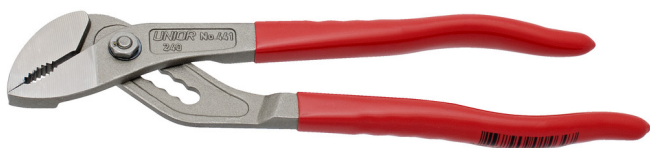

Клешти папагалки

441/7PR

Profiles

Product features

- материјал: специјален хром ванадиум челик
- ковани, целосно појачани и калени
- фино брусени челюсти
- ергономски обликувани
- рачки обложени со пластика
- изработени по стандард ISO 8976

Предности:

- отворот на челюстите подеслив во 6 позиции
- зглоб на лизгање

L

A

O_{max}

L

A

Omax