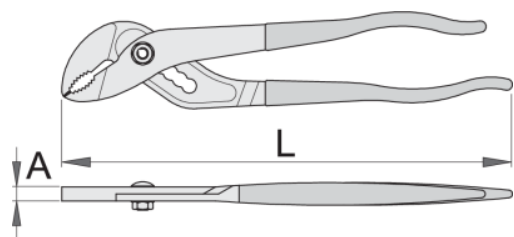

Клешти папагалки

441/7PR

Profiles

[\(/mk/about-us/materials\)]((/mk/about-us/materials))
[\(/mk/support/warranty\)]((/mk/support/warranty))

Product features

- материјал: специјален хром ванадиум челик
- ковани, целосно појачани и калени
- фино брусени челюсти
- ергономски обликувани
- рачки обложени со пластика
- изработени по стандард ISO 8976

Предности:

- отворот на челюстите подеслив во 6 позиции
- зглоб на лизгање

601464

L

240

A

8

O_{max}