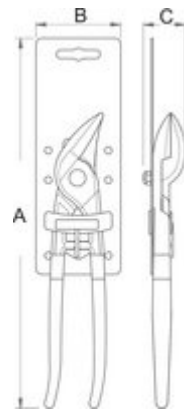

Клешти папагалки

441/7PR

Profiles

[\(/mk/about-us/materials\)]((/mk/about-us/materials))
[\(/mk/support/warranty\)]((/mk/support/warranty))

Product features

- материјал: специјален хром ванадиум челик
- ковани, целосно појачани и калени
- фино брусени челюсти
- ергономски обликувани
- рачки обложени со пластика
- изработени по стандард ISO 8976

Предности:

- отворот на челюстите подеслив во 6 позиции
- зглоб на лизгање

601464

L

240

A

8

O_{max}

35

337

Retail packaging

Barcode	MA	MB	MC	Weight
601464	310	72	27	350

Transport packaging

Barcode	Quantity	TA	TB	TC	Weight
601464	4	145	358	48	1525