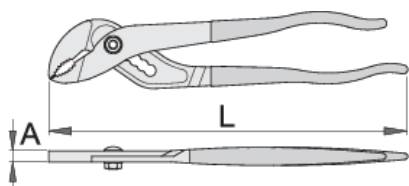

Клешти папагалки

441/7PR

Profiles

Product features

- материјал: специјален хром ванадиум челик
- ковани, целосно појачани и калени
- фино брусени челюсти
- ергономски обликувани
- рачки обложени со пластика
- изработени по стандард ISO 8976

Предности:

- отворот на челюстите подеслив во 6 позиции
- зглоб на лизгање

L

A

O_{max}

L

A

Omax

601464

240

8

35

337

* Сликите на производите се симболични. Сите димензии се во мм, тежината е во грамови. Сите наведени димензии може да се разликуваат во ниво на толеранција