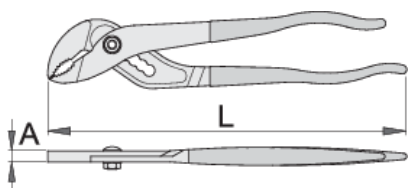

Клешти папагалки

441/7PR

Profiles

Product features

- материјал: специјален хром ванадиум челик
- ковани, целосно појачани и калени
- фино брусени челюсти
- ергономски обликувани
- рачки обложени со пластика
- изработени по стандард ISO 8976

Предности:

- отворот на челюстите подеслив во 6 позиции
- зглоб на лизгање

L

A

O_{max}

L

A

Omax

601464

240

8

35

337

* Сликите на производите се симболични. Сите димензии се во мм, тежината е во грамови. Сите наведени димензии може да се разликуваат во ниво на толеранција