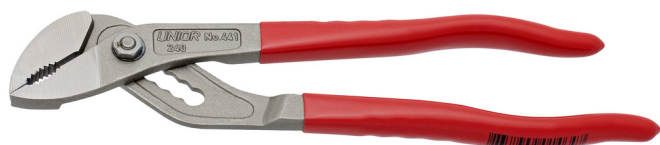

Клешти папагалки

441/7PR

Profiles

[\(/mk/about-us/materials\)]((/mk/about-us/materials))
[\(/mk/support/warranty\)]((/mk/support/warranty))

Product features

- материјал: специјален хром ванадиум челик
- ковани, целосно појачани и калени
- фино брусени челюсти
- ергономски обликувани
- рачки обложени со пластика
- изработени по стандард ISO 8976

Предности:

- отворот на челюстите подеслив во 6 позиции
- зглоб на лизгање

601464

L

240

A

8

O_{max}