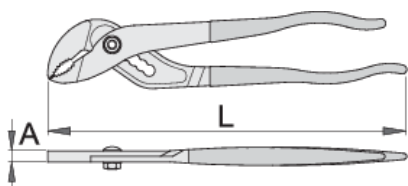

## Profiles

## Product features

- материјал: специјален хром ванадиум челик
- ковани, целосно појачани и калени
- фино брусени челюсти
- ергономски обликувани
- рачки обложени со пластика
- изработени по стандард ISO 8976

## Предности:

- отворот на челюстите подеслив во 6 позиции
- зглоб на лизгање

L

A

O<sub>max</sub>

L

A

Omax

601464

240

8

35

337

\* Сликите на производите се симболични. Сите димензии се во мм, тежината е во грамови. Сите наведени димензии може да се разликуваат во ниво на толеранција