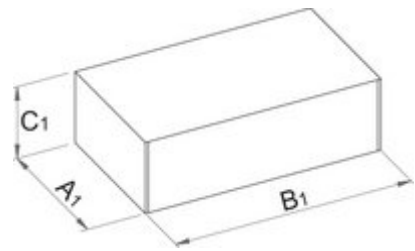

35

337

Retail packaging

Barcode	MA	MB	MC	Weight
601464	310	72	27	350

Transport packaging

Barcode	Quantity	TA	TB	TC	Weight
601464	4	145	358	48	1525