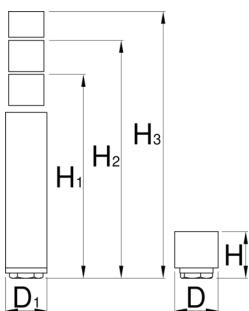

Set elemenata za podešavanje visine noge 990LB

990LBH

Profili