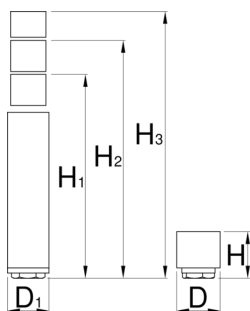

Set elemenata za podešavanje visine noge 990LB

990LBH

Profili