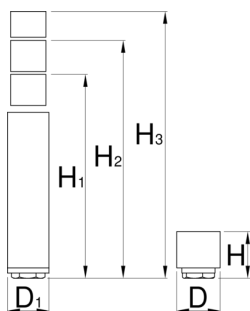

Garnitura elementov za nastavitve višine noge 990LB

990LBH

Profili

**H****H1****H2****H3**

626254

955

800

955

800

827

* Slike proizvodov so simbolične. Vse dimenzije so v mm, teža v g. Vse navedene dimenzije lahko odstopajo v tolerančnih merah.