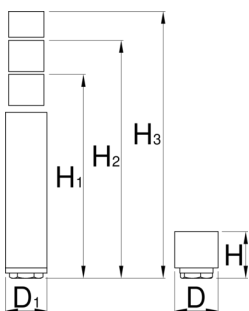

Sada pre výškové nastavenie podpory 990LB

990LBH

Profiles

**H****H1****H2****H3**

626254

955

800

955

800

827

* Obrázky sú symbolické. Všetky rozmery sú v mm, hmotnosť je v g. Všetky udané rozmery sa môžu líšiť v rámci tolerancie.