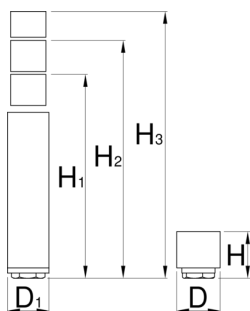

Sada pre výškové nastavenie podpory 990LB

990LBH

Profiles