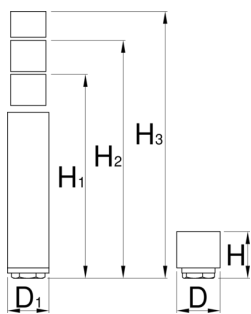

Опоры для углового модульного верстака 990LB

990LBH

Профили

H

H1

H2

H3

626254

955

800

955

800

827

* Изображения продуктов носят демонстрационный характер. Все размеры указаны в миллиметрах, вес в граммах.