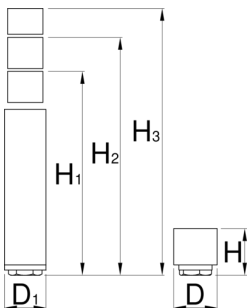

Опоры для углового модульного верстака 990LB

990LBH

Профили

H

H1

H2

H3

626254

955

800

955

800

827

* Изображения продуктов носят демонстрационный характер. Все размеры указаны в миллиметрах, вес в граммах.