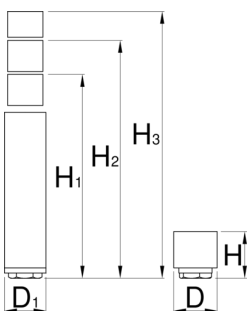

# Zestaw do regulacji wysokości podpory 990LB

990LBH

## Profile

---

H

H1

H2

H3

626254

955