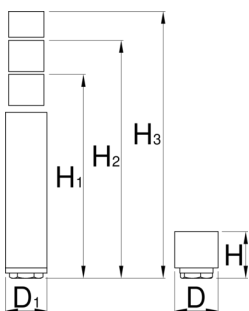

# Zestaw do regulacji wysokości podpory 990LB

990LBH

## Profile

---

H

H1

H2

H3

626254

955