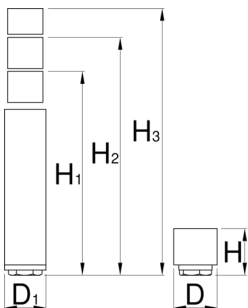

Set voor hoge afstelling van steun 990LB

990LBH

Profielen

H

H1

H2

H3

626254

955

800

955

800

827

* Afbeeldingen van producten zijn symbolisch. Alle afmetingen zijn in mm en gewicht in gram. Alle vermelde afmetingen kunnen variëren in tolerantie.