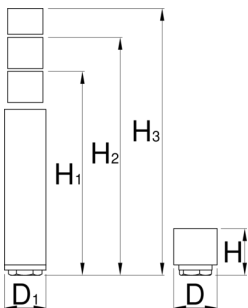

# Set voor hoge afstelling van steun 990LB

990LBH

## Profielen

---

H

H1

H2

H3

626254

955

800

955

800

827

\* Afbeeldingen van producten zijn symbolisch. Alle afmetingen zijn in mm en gewicht in gram. Alle vermelde afmetingen kunnen variëren in tolerantie.