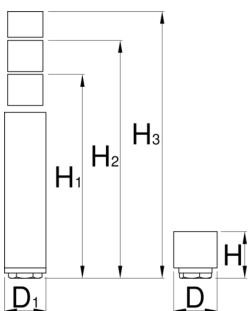

Set per la regolazione dell'altezza del supporto 990LB

990LBH

Profili

H

H1

H2

H3

626254

955

800

955

800

827

* Le immagini dei prodotti sono puramente simboliche. Tutte le dimensioni sono in mm, peso in grammi.