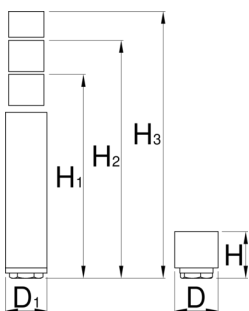

# Set per la regolazione dell'altezza del supporto 990LB

990LBH

## Profili

H

H1

H2

H3

626254

955

800

955

800

827

\* Le immagini dei prodotti sono puramente simboliche. Tutte le dimensioni sono in mm, peso in grammi.