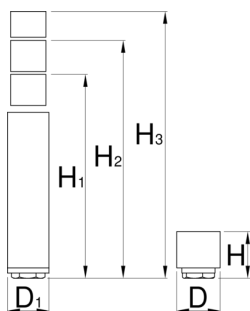

Set elemenata za podešavanje visine noge 990LB

990LBH

Profili

H

H1

H2

H3

626254

955

800

955

800

827

* Slike proizvoda su simbolične. Sve dimenzije su u mm, masa je u g.