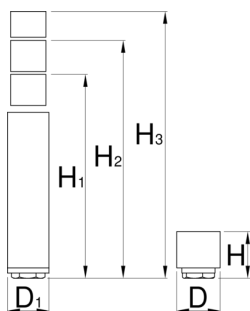

Комплект за височинна настройка на опората 990LB

990LBH

Профили

H

H1

H2

H3

626254

955

800

955

800

827

* Снимките на продуктите са символични. Всички размери са в мм., теглото е в грамове .