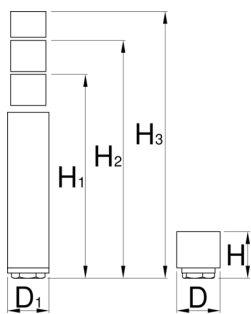

Комплект за височинна настройка на опората 990LB

990LBH

Профили

H

H1

H2

H3

626254

955

800

955

800

827

* Снимките на продуктите са символични. Всички размери са в мм., теглото е в грамове .