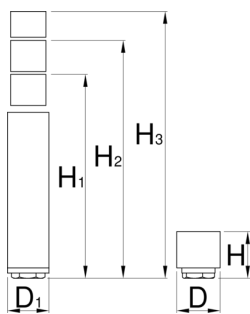

# Комплект за височинна настройка на опората 990LB

990LBH

## Профили

H

H1

H2

H3

626254

955

800

955

800

827

\* Снимките на продуктите са символични. Всички размери са в мм., теглото е в грамове .