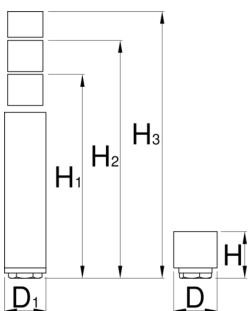

Set voor hoogteverstelling van steun 990LB

990LBH

Profielen

H

H1

H2

H3

626254

955

800

955

800

827

* Afbeeldingen van producten zijn symbolisch. Alle afmetingen zijn in mm, en het gewicht in grammen. Alle vermelde afmetingen kunnen variëren in tolerantie.