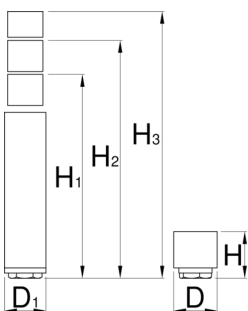

# Set voor hoogteverstelling van steun 990LB

990LBH

## Profielen

---

H

H1

H2

H3

626254

955

800

955

800

827

\* Afbeeldingen van producten zijn symbolisch. Alle afmetingen zijn in mm, en het gewicht in grammen. Alle vermelde afmetingen kunnen variëren in tolerantie.