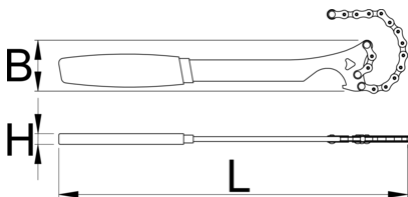

Reťazový bič, jednorýchlostný

1659/2DP-US

Product features

Vďaka svojmu ergonomickému tvaru a dlhej dvojitej namáčanej rukoväti pre pákový efekt tento bič na reťaz ľahko a bez skĺznutia rozoberie 1/8" pevné ozubené kolesá a jednorýchlostné kazetové ozubené kolesá. Magnet na konci reťaze pomáha pri upevnení reťaze na ozubené koleso a uľahčuje skladovanie. Telo nástroja je vybavené poistným kľúčom na poistné krúžky ozubených kolies s pevným prevodom. Vyrobené z nástrojovej ocele rezanej laserom a tepelne spracované pre pevnosť a trvalý výkon.

- materiál: premium flex plus uhlíková oceľ
- chromované
- Magnet drží reťaz na mieste a uľahčuje skladovanie

Barcode	L	B	H	Weight
628902	323	52.5	11	376

* Obrázky sú symbolické. Všetky rozmery sú v mm, hmotnosť je v g. Všetky udané rozmery sa môžu líšiť v rámci tolerancie.