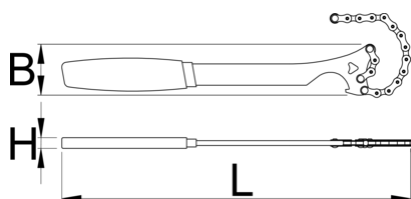

Bič pro stáhnutí singlespeed pastorku.

1659/2DP-US

Vlastnosti produktu

Díky ergonomické tvaru dlouhého dvojitě potaženého madla pro lepší páku je tento bič ideální pro stáhnutí 1/8" pastorků a single speed pastorků bez problémů a sklouznutí. Magnet na konci řetězu slouží k zajištění řetězu a umožňuje lepší skladování. Tělo klíče obsahuje tak klíč na závěrnou matici pastorku pro „fixed“ kola. Laserem vyřezáno z nástrojové oceli a tepelně opracováno pro větší sílu a výdrž.

- materiál: Premium Flex Plus uhlíková ocel
- pochromovaný
- Magnet drží řetěz na jednom místě a skladování je tak jednodušší

628902

L

323

B

52.5

H

11

376

* Obrázky produktů jsou symbolické. Všechny rozměry jsou v mm a hmotnost v gramech. Všechny uvedené rozměry se mohou lišit v toleranci.

Související produkty

Bič pro stáhnutí kazety