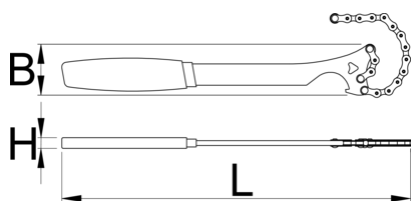

Bič pro stáhnutí singlespeed pastorku.

1659/2DP-US

Vlastnosti produktu

Díky ergonomické tvaru dlouhého dvojitě potaženého madla pro lepší páku je tento bič ideální pro stáhnutí 1/8" pastorků a single speed pastorků bez problémů a sklouznutí. Magnet na konci řetězu slouží k zajištění řetězu a umožňuje lepší skladování. Tělo klíče obsahuje tak klíč na závěrnou matici pastorku pro „fixed“ kola. Laserem vyřezáno z nástrojové oceli a tepelně opracováno pro větší sílu a výdrž.

- materiál: Premium Flex Plus uhlíková ocel
- pochromovaný
- Magnet drží řetěz na jednom místě a skladování je tak jednodušší

628902

L

323

B

52.5

H

11

376

* Obrázky produktů jsou symbolické. Všechny rozměry jsou v mm a hmotnost v gramech. Všechny uvedené rozměry se mohou lišit v toleranci.

Související produkty

Bič pro stáhnutí kazety