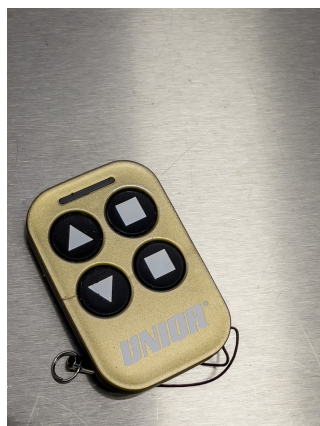

Комплект дистанционно управление

1693EL.20

Параметри на продукта

- Управлявайте вашата електрическа стойка за ремонт безжично от вашия стол, без изобщо да докосвате бутоните на контролния панел на стойката. Бутоните на дистанционното за електрическа ремонтна стойка имат точно същата двойна функционалност като бутоните на контролния панел на стойката за електрическа ремонт. Повечето практични функции са повдигане/спускане на велосипеда до височината на регулируемия ограничител или до пода или задържане и освобождаване на бутона на желаната височина.

- Комплектът за дистанционно управление 1693EL.20 включва дистанционното и малка платка, която е супер лесна за инсталиране; инсталацията ще отнеме само няколко минути и не изисква никакво вдвояване или допълнителни настройки, когато се инсталира. Кодираният дистанционен сигнал ще предотврати смущения в други дистанционно управлявани ремонтни стойки в същата стая.
- Комплектът за дистанционно управление 1693EL.20 е съвместим с електрическата ремонтна стойка на Unior 1693EL версия 2.0, доставяна от април 2021 г. и нататък.

626223

55

* Снимките на продуктите са символични. Всички размери са в мм., теглото е в грамове .

Употреба (снимки)

Свързани продукти

Електрически ремонтен стенд 2.0