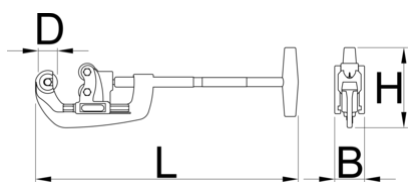

Rezalec cevi

361/6A

Atributi izdelka

- ohišje kovano
- hitra menjava rezil

Uporaba:

- za rezanje bakrenih, aluminijastih, inox in jeklenih cevi do maksimalne debeline 2mm

626190

10 - 60

1/8" - 2"

B

48.3

D

30.8

H

102.8

388

456

2187

* Slike proizvodov so simbolične. Vse dimenzije so v mm, masa v g. Vse navedene dimenzije lahko odstopajo v tolerančnih merah.

Uporaba (slike)

hitra menjava rezil

ohišje kovano

Related products

Rezalec cevi