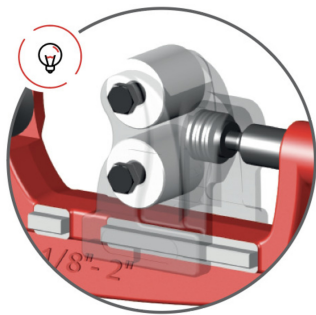

Rezalec cevi

361/6A

Atributi izdelka

- ohišje kovano
- hitra menjava rezil

Uporaba:

- za rezanje bakrenih, aluminijastih, inox in jeklenih cevi do maksimalne debeline 2mm

626190

10 - 60

1/8" - 2"

B

48.3

D

30.8

H

102.8

388

456

2187

* Slike proizvodov so simbolične. Vse dimenzije so v mm, masa v g. Vse navedene dimenzije lahko odstopajo v tolerančnih merah.

Uporaba (slike)

hitra menjava rezil

ohišje kovano

Related products

Rezalec cevi