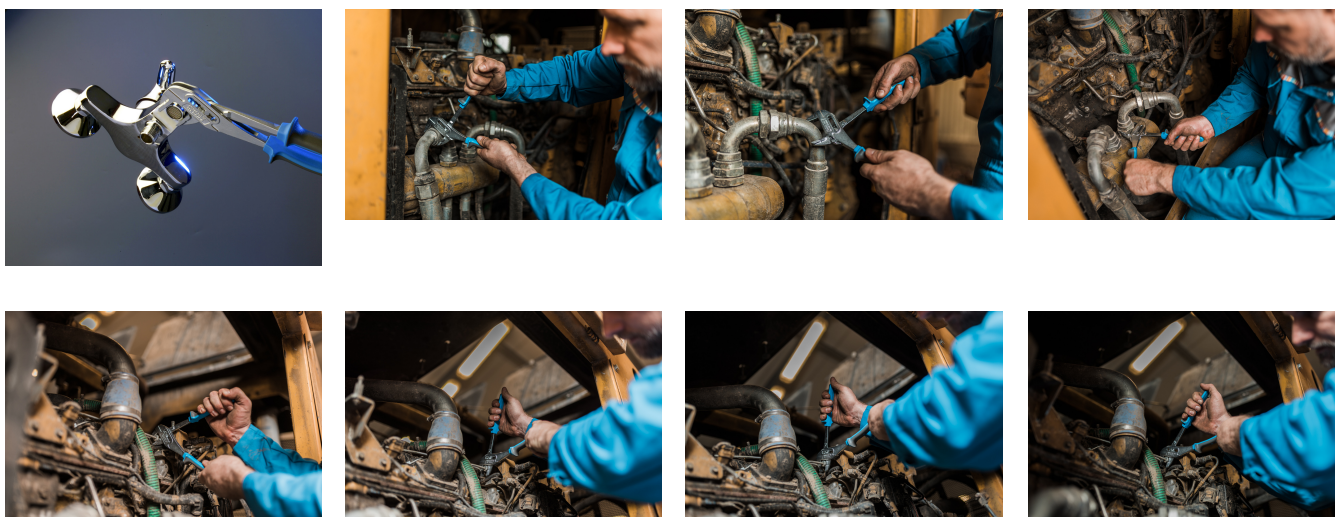

Photo (slike)

Rezervni deli

Čeljust plastična za 449/1PYTHON