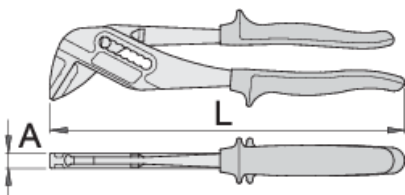

Klešče univerzalne, paralelne

449/1PYTHON

Profili

Premium 

Atributi izdelka

- material: Premium krom vanadijevo jeklo
- kovane, v celoti poboljšane
- površinska zaščita: kromiran s trivalentnim kromome po ISO 1456:2009
- ročaji izolirani z dvo-komponentnimi tulci

Prednosti:

- Regulacija zeva v 7 stopnjah.
- Čeljusti so v vseh stopnjah v paralelnem položaju, kar preprečuje poškodbe matic, ki jih prijemamo.
- 449.1 dodatna plastična zaščita čeljusti za prijemanje delov z občutljivo površinsko zaščito

* Slike proizvodov so simbolične. Vse dimenzije so v mm, masa v g. Vse navedene dimenzije lahko odstopajo v tolerančnih merah.

Uporaba (slike)

Photo (slike)

Rezervni deli

Čeljust plastična za 449/1PYTHON