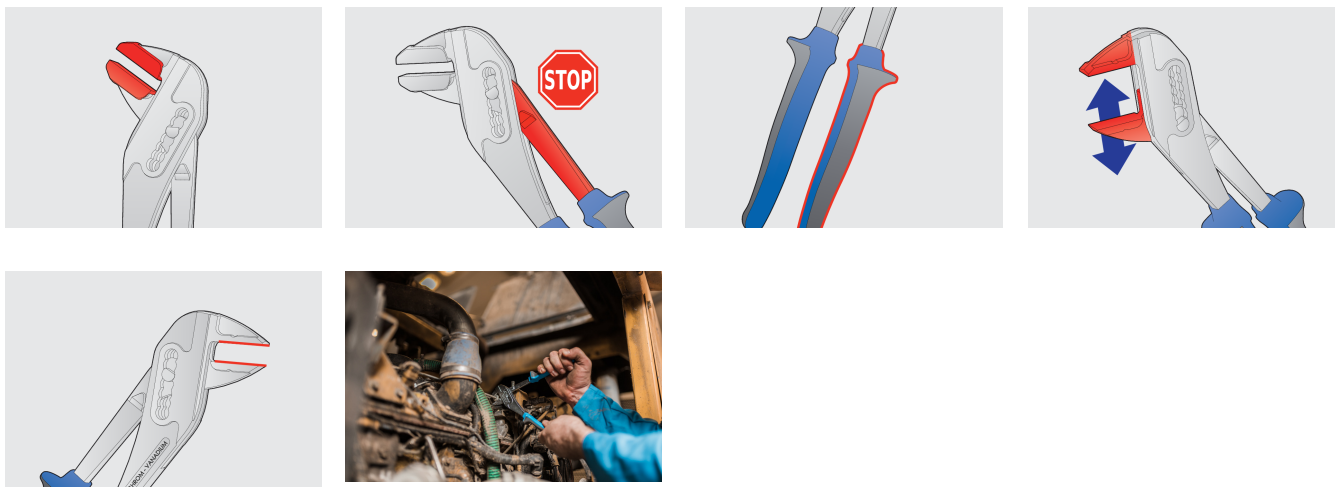

Klešče univerzalne, paralelne

449/1PYTHON

Profili

Premium 

Atributi izdelka

- material: Premium krom vanadijevo jeklo
- kovane, v celoti poboljšane
- površinska zaščita: kromiran s trivalentnim kromome po ISO 1456:2009
- ročaji izolirani z dvo-komponentnimi tulci

Prednosti:

- Regulacija zeva v 7 stopnjah.
- Čeljusti so v vseh stopnjah v paralelnem položaju, kar preprečuje poškodbe matic, ki jih prijemamo.
- 449.1 dodatna plastična zaščita čeljusti za prijemanje delov z občutljivo površinsko zaščito

* Slike proizvodov so simbolične. Vse dimenzije so v mm, masa v g. Vse navedene dimenzije lahko odstopajo v tolerančnih merah.

Uporaba (slike)

Photo (slike)

Rezervni deli

Čeljust plastična za 449/1PYTHON