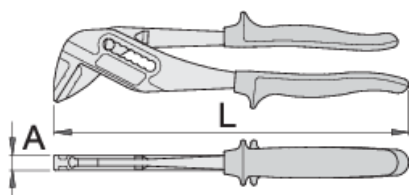

Siko kliešte s paralelnými čeľustami

449/1PYTHON

Profiles

Premium 

Product features

- materiál: premium chróm vanádiová oceľ
- tvrdené a kalené
- povrchová úprava: chrómované
- pevné dvojzložkové rukoväte

Výhody:

- 7 stupňov nastavenia
- čeľuste sú stále paralelné z dôvodu ochrany predmetu pred poškodením
- plastová ochrana pre prácu s chrómovanými a leštenými predmetmi

615032

L

240

A

11

Omax

42

420

* Obrázky sú symbolické. Všetky rozmery sú v mm, hmotnosť je v g. Všetky udané rozmery sa môžu líšiť v rámci tolerancie.

Usage (pictures)

Photo (pictures)

Spare parts

Plastová ochrana pre 449 PYTHON