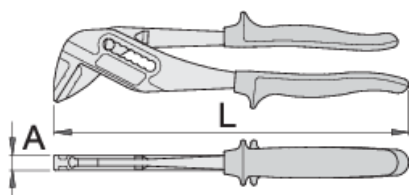

Siko kliešte s paralelnými čeľustami

449/1PYTHON

Profiles

Premium 

Product features

- materiál: premium chróm vanádiová oceľ
- tvrdené a kalené
- povrchová úprava: chrómované
- pevné dvojzložkové rukoväte

Výhody:

- 7 stupňov nastavenia
- čeľuste sú vždy rovnobežné, aby chránili maticu pred poškodením
- 449,1 prídavné plastové čeľuste pre prácu na chrómovaných a leštených maticiach

615032

L

240

A

11

42

420

* Obrázky sú symbolické. Všetky rozmery sú v mm, hmotnosť je v g. Všetky udané rozmery sa môžu líšiť v rámci tolerancie.

Usage (pictures)

Photo (pictures)

Spare parts

Plastová ochrana pre 449 PYTHON