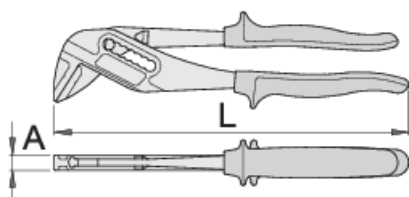

## Výhody:

- 7 stupňov nastavenia
- čeľuste sú vždy rovnobežné, aby chránili maticu pred poškodením
- 449,1 prídavné plastové čeľuste pre prácu na chrómovaných a leštených maticiach

615032

L

240

A

11

Omax