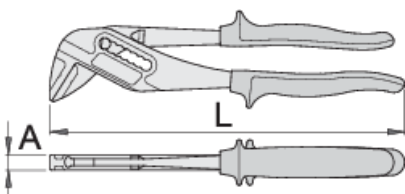

Clesti reglabili pentru instalatii

449/1PYTHON

Profile

Premium 

Caracteristicile produsului

- material:crome vanadium
- tratat complet
- finisare:cromat in conformitate cu standardul ISO 1456:2009
- manere bimaterial pentru conditii grele

Avantaje:

- deschiderea falcii reglabila in 7 pozitii
- falcile sunt intotdeauna paralele pentru protectia piesei asupra careia se actioneaza impotriva deteriorarii
- 449.1falci suplimentare din plastic pentru lucrul pe suprafete cromate si polizate

11

42

420

* Imaginea produsului este simbolica. Toate dimensiunile sunt exprimate în mm, greutatea în grame.

0 (pictures)

Photo (pictures)

Piese de schimb

falca de plastic pentru 449/1PYTHON