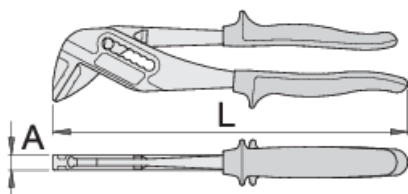

Clesti reglabili pentru instalatii

449/1PYTHON

Profile

Premium 

Caracteristicile produsului

- material:crome vanadium
- tratat complet
- finisare:cromat in conformitate cu standardul ISO 1456:2009
- manere bimaterial pentru conditii grele

Avantaje:

- deschiderea falcii reglabila in 7 pozitii
- falcile sunt intotdeauna paralele pentru protectia piesei asupra careia se actioneaza impotriva deteriorarii
- 449.1falci suplimentare din plastic pentru lucrul pe suprafete cromate si polizate

11

42

420

* Imaginea produsului este simbolica. Toate dimensiunile sunt exprimate în mm, greutatea în grame.

0 (pictures)

Photo (pictures)

Piese de schimb

falca de plastic pentru 449/1PYTHON