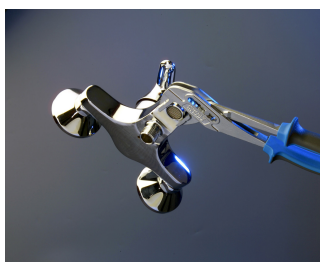

Photo (pictures)

Spare parts

Пластични облоги за арт.449/1PYTHON