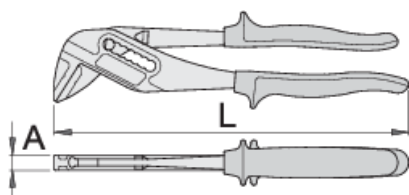

## Предности:

- отвор на челусти подеслив во 7 позиции
- челустите се секогаш паралелни за заштита на работната површина од оштетување
- дополнителни пластични облоги за фаќање на хромирани и полирани парчиња