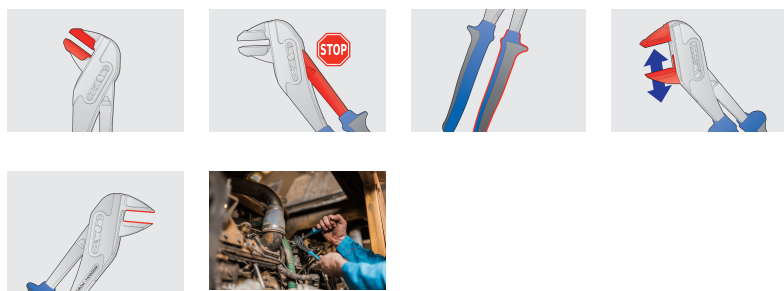

Usage

Profiles

Premium

[(/mk/about-](#)

[us/materials)](#)

[(/mk/support/warranty).](#)

Product features

- материјал: специјален хром ванадиум челик
- ковани, целосно појачани и калени
- завршна површина: хромирани по стандард EN 12540
- робусни рачки изолирани со двокомпонентни навлаки

Предности:

- отвор на челусти подеслив во 7 позиции
- челустите се секогаш паралелни за заштита на работната површина од оштетување
- дополнителни пластични облоги за фаќање на хромирани и полирани парчиња