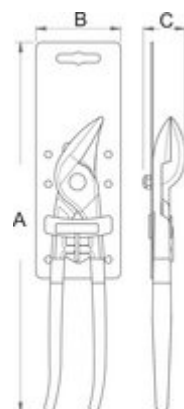

Barcode	L	A	O_{max}	Icon

615032	240	11	42	420
616725	300	15	63	709