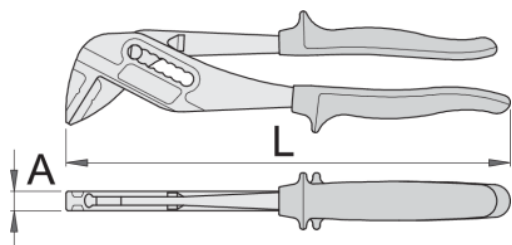

Product features

- материјал: специјален хром ванадиум челик
- ковани, целосно појачани и калени
- завршна површина: хромирани по стандард EN 12540
- робусни рачки изолирани со двокомпонентни навлаки

Предности:

- отвор на челусти подеслив во 7 позиции
- челустите се секогаш паралелни за заштита на работната површина од оштетување
- дополнителни пластични облоги за фаќање на хромирани и полирани парчиња

| Barcode | L | A | O _{max} | Icon |
|---------|---|---|------------------|------|
|---------|---|---|------------------|------|