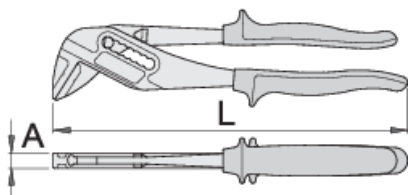

Kliješta univerzalna, paralelna

449/1PYTHON

Profili

Premium 

Atributi proizvoda

- materijal: Premium krom-vanadij
- kovana, potpuno poboljšana i ojačana
- završna obrada: kromiranje po standardu ISO 1456:2009
- robusne ručke izolirane dvokomponentnim navlakama

Prednosti:

- podešavanje otvora čeljusti u 7 položaja
- čeljusti su uvijek paralelne čime predmeti ostaju neoštećeni
- 499.1 - dodatne plastične obloge za prihvat kromiranih i poliranih predmeta

615032

L

240

A

11

Omax

42

420

* Slike proizvoda su simbolične. Sve dimenzije su u mm, masa je u g.

upotreba (pictures)