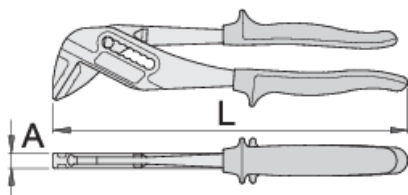

## Prednosti:

- podešavanje otvora čeljusti u 7 položaja
- čeljusti su uvijek paralelne čime predmeti ostaju neoštećeni
- 499.1 - dodatne plastične obloge za prihvat kromiranih i poliranih predmeta

615032