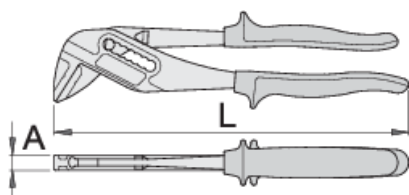

SIKO kleště PYTHON

449/1PYTHON

Profily

Premium 

Vlastnosti produktu

- materiál: Premium chrom-vanadium ocel
- celé kalené a temperované
- povrchová úprava: chrom
- dvou komponentní rukojeti pro velké zatížení

Výhody:

- regulace rozevření do 7 pozic
- čelisti jsou vždy rovnoběžné, aby byla matice chráněna před poškozením
- 449.1 přídavné plastové čelisti pro práci na chromovaných a leštěných maticích

615032

L

240

A

11

Omax

42

420

* Obrázky produktů jsou symbolické. Všechny rozměry jsou v mm a hmotnost v gramech. Všechny uvedené rozměry se mohou lišit v toleranci.

Používání (obrázky)

Fotografie (obrázky)