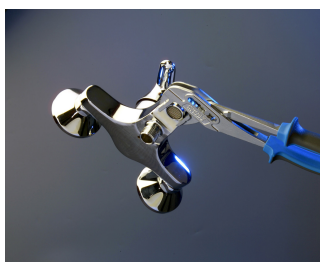

Fotografie (obrázky)

náhradní části

Plastové koncovky pro Art. 449 PYTHON