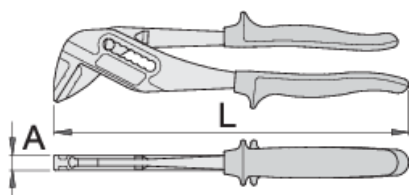

SIKO kleště PYTHON

449/1PYTHON

Profily

Premium 

Vlastnosti produktu

- materiál: Premium chrom-vanadium ocel
- celé kalené a temperované
- povrchová úprava: chrom
- dvou komponentní rukojeti pro velké zatížení

Výhody:

- regulace rozevření do 7 pozic
- čelisti jsou vždy paralelní, aby chránily součást proti poškození
- 449.1 náhradní plastové koncovky při práci na pochromovaných a leštěných součástech

615032

L

240

A

11

42

420

* Obrázky produktů jsou symbolické. Všechny rozměry jsou v mm a hmotnost v gramech. Všechny uvedené rozměry se mohou lišit v toleranci.

Používání (obrázky)

Fotografie (obrázky)

náhradní části