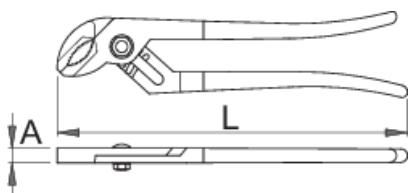

## Profili

## Opis proizvoda

- materijal: premium hrom-vanadijum čelik
- kovana, potpuno poboljšana i ojačana
- čeljusti polirane
- površina hromirana ISO 1456:2009
- ručke obložene plastičnom masom
- izrađena prema standardu ISO 8976

## Prednosti:

- podešavanje čeljusti u jedanaest položaja
- ožljebljen zglob

L

A

Omax

L

A

Omax

608213

410

15

105

1290

\* Fotografije proizvoda su simbolične. Sve dimenzije su u mm, a težina u gramima. Sve navedene dimenzije mogu odstupati u granicama tolerancija.