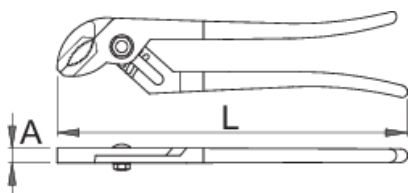

Klešta papagaj

445/1P

Profili

Opis proizvoda

- materijal: premium hrom-vanadijum čelik
- kovana, potpuno poboljšana i ojačana
- čeljusti polirane
- površina hromirana ISO 1456:2009
- ručke obložene plastičnom masom
- izrađena prema standardu ISO 8976

Prednosti:

- podešavanje čeljusti u jedanaest položaja
- ožljebljen zglob

L

A

Omax

L

A

Omax

608213

410

15

105

1290

* Fotografije proizvoda su simbolične. Sve dimenzije su u mm, a težina u gramima. Sve navedene dimenzije mogu odstupati u granicama tolerancija.

Upotreba (slike)