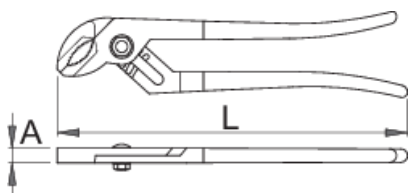

Klešče univerzalne, žlebaste

445/1P

Profili

Premium

Atributi izdelka

- material: Premium krom vanadijevo jeklo
- kovane, v celoti poboljšane
- glava klešč polirana
- površinska zaščita: kromiran s trivalentnim kromome po ISO 1456:2009
- ročaji izolirani s plastično maso
- v celoti izdelane v skladu s standardom ISO 8976

Prednosti:

- regulacija zeva - 11 stopenj
- žlebasti členek

L

A

Omax

L

A

Omax

608213

410

15

105

1290

* Slike proizvodov so simbolične. Vse dimenzije so v mm, masa v g. Vse navedene dimenzije lahko odstopajo v tolerančnih merah.

Uporaba (slike)