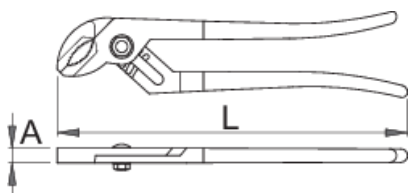

Klešče univerzalne, žlebaste

445/1P

Profili

Atributi izdelka

- material: Premium krom vanadijevo jeklo
- kovane, v celoti poboljšane
- glava klešč polirana
- površinska zaščita: kromirane po ISO 1456:2009
- ročaji izolirani s plastično maso
- v celoti izdelane v skladu s standardom ISO 8976

Prednosti:

- regulacija zeva - 11 stopenj
- žlebasti členek

L

A

Omax

L

A

Omax

608213

410

15

105

1290

* Slike proizvodov so simbolične. Vse dimenzije so v mm, teža v g. Vse navedene dimenzije lahko odstopajo v tolerančnih merah.

Uporaba (slike)