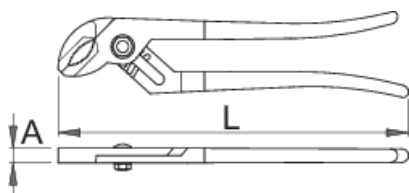

Siko kliešte

Hidden

445/1P

Profiles

Product features

- materiál: premium chróm vanádiová oceľ
- tvrdené a kalené
- leštené
- povrchová úprava: chrómované
- tenká plastová rukoväť
- podľa ISO 8976

Výhody:

- nastaviteľné v 11 polohách
- drážkový spoj

15

105

1290

* Obrázky sú symbolické. Všetky rozmery sú v mm, hmotnosť je v g. Všetky udané rozmery sa môžu líšiť v rámci tolerancie.

Usage (pictures)