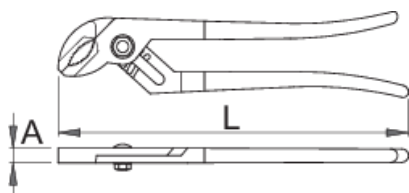

Clesti reglabili

445/1P

Profile

Caracteristicile produsului

- material:compozitie speciala pentru calire revenire
- tratat complet
- cap polizat
- finisare:cromat in conformitate cu standardul ISO 1456:2009
- manere de plastic
- in conformitate cu standardul ISO 8976

Avantaje:

- deschiderea falcii reglabila in 11 pozitii
- articulatie canelata

L

A

Omax

L

A

Omax

608213

410

15

105

1290

* Imaginea produsului este simbolica. Toate dimensiunile sunt exprimate în mm, greutatea în grame.

0 (pictures)