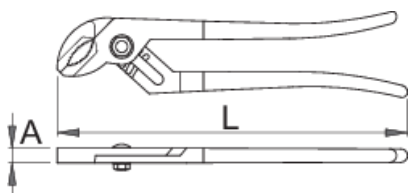

Clesti reglabili

445/1P

Profile

Caracteristicile produsului

- material:compozitie speciala pentru calire revenire
- tratat complet
- cap polizat
- finisare:cromat in conformitate cu standardul ISO 1456:2009
- manere de plastic
- in conformitate cu standardul ISO 8976

Avantaje:

- deschiderea falcii reglabila in 11 pozitii
- articulatie canelata

L

A

Omax

L

A

Omax

608213

410

15

105

1290

* Imaginea produsului este simbolica. Toate dimensiunile sunt exprimate în mm, greutatea în grame.

0 (pictures)