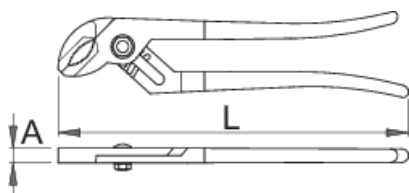

Clesti reglabili

Hidden

445/1P

Profile

Caracteristicile produsului

- material:compozitie speciala pentru calire revenire
- tratat complet
- cap polizat
- finisare:cromat in conformitate cu standardul ISO 1456:2009
- manere de plastic
- in conformitate cu standardul ISO 8976

Avantaje:

- deschiderea falcii reglabila in 11 pozitii
- articulatie canelata

L

A

Omax

L

A

Omax

608213

410

15

105

1290

* Imaginea produsului este simbolica. Toate dimensiunile sunt exprimate în mm, greutatea în grame.

0 (pictures)