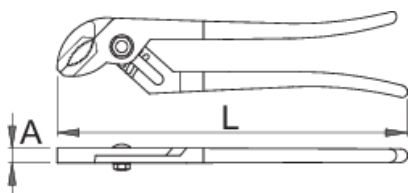

Клешти папагалки

445/1P

Profiles

Product features

- материјал: специјален хром ванадиум челик
- ковани, целосно појачани и калени
- полирани челусти
- завршна површина: хромирани по стандард EN 12540
- рачки обложени со пластика
- изработени по стандард ISO 8976

Предности:

- отворот на челустите подеслив во 11 позиции
- жлебест зглоб

L

A

max

L

A

Omax

608213

410

15

105

1290

* Сликите на производите се симболични. Сите димензии се во мм, тежината е во грамови. Сите наведени димензии може да се разликуваат во ниво на толеранција

Usage (pictures)