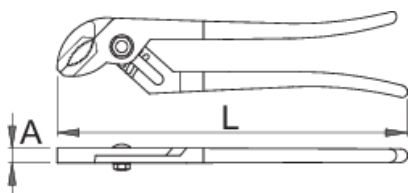

## Profiles

## Предности:

- отворот на челустите подеслив во 11 позиции
- жлебест зглоб

L

A

max

L

A

Omax

608213

410

15

105

1290

\* Сликите на производите се симболични. Сите димензии се во мм, тежината е во грамови. Сите наведени димензии може да се разликуваат во ниво на толеранција